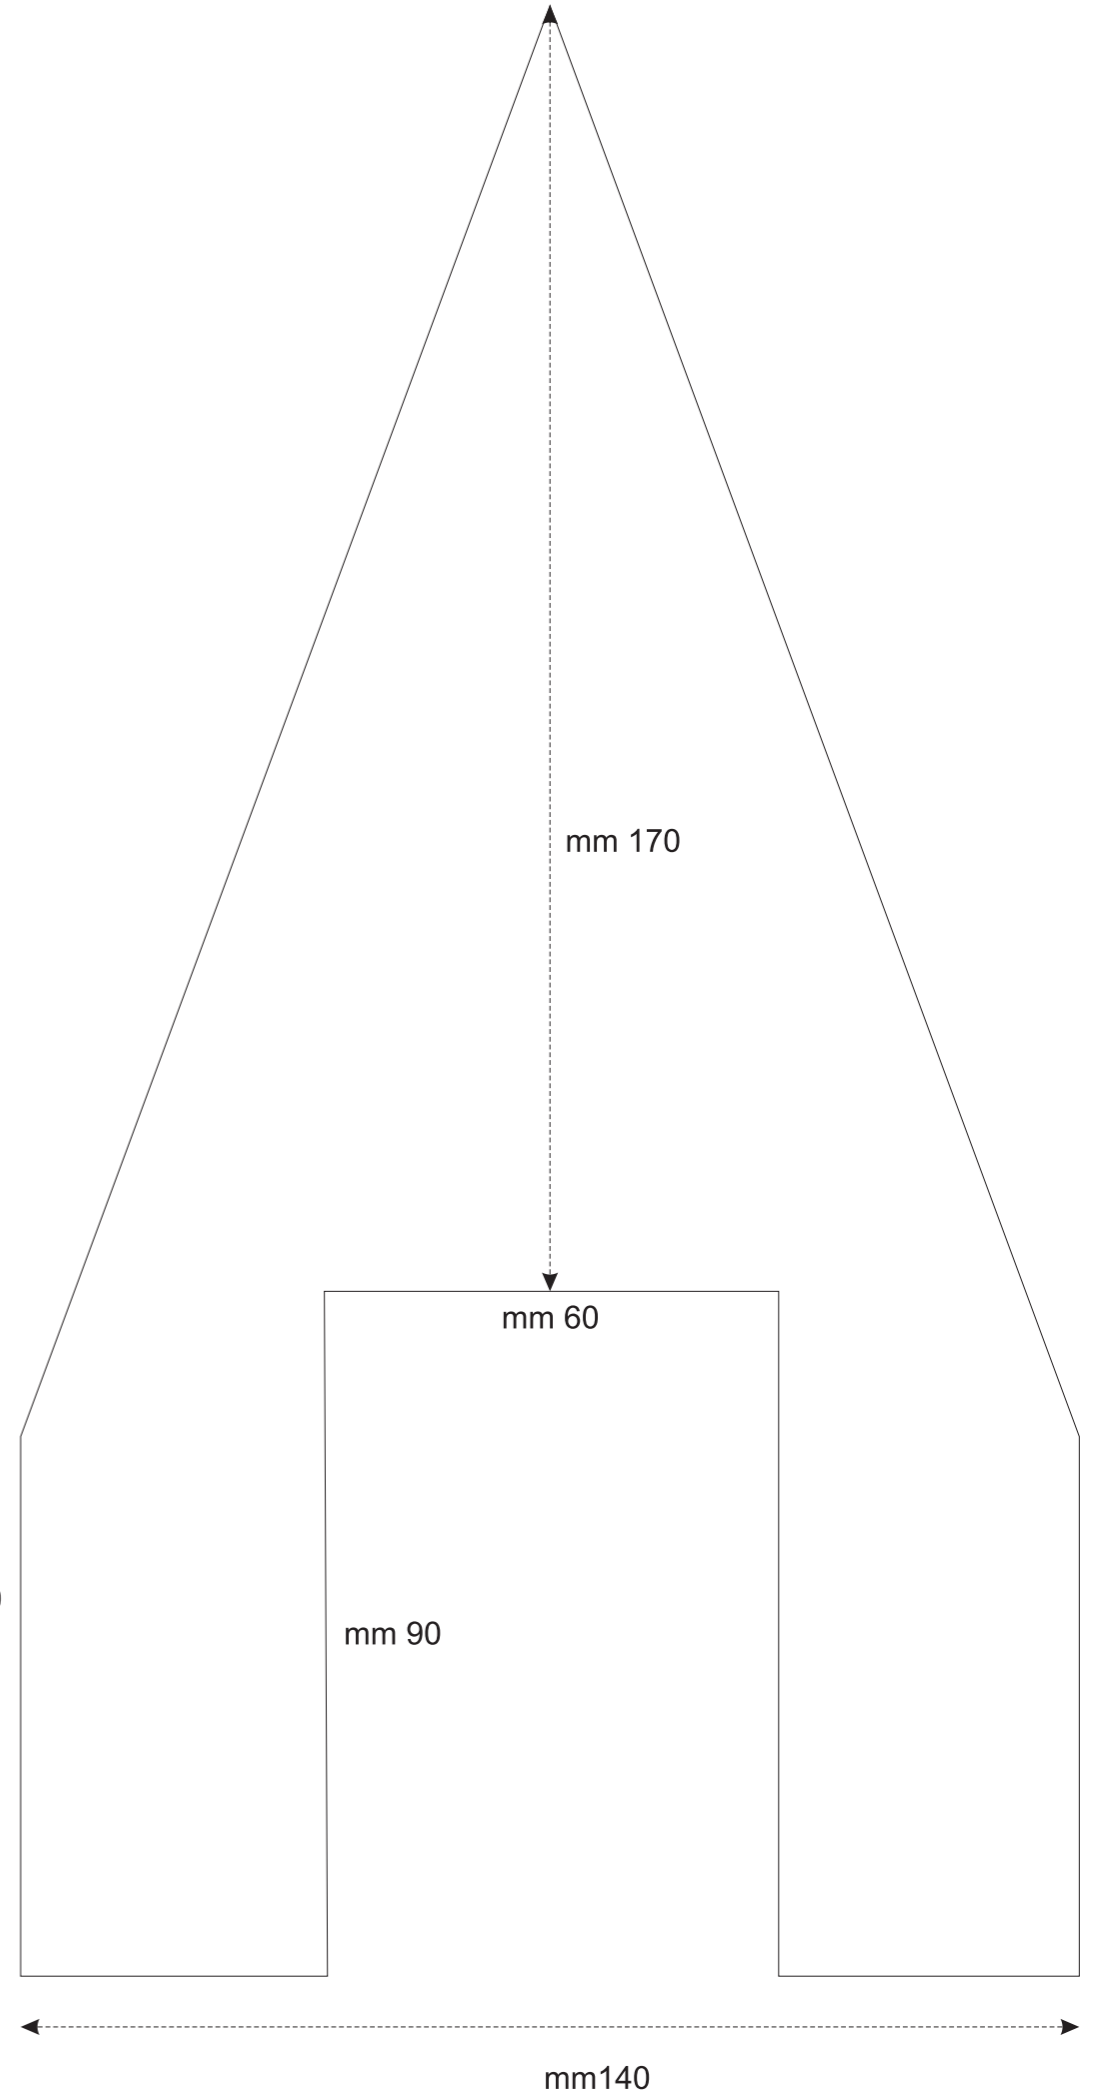

base

mm 140x140x20

35 mm

porticina

mm 60x90x20

fronte

mm 170

mm 60

mm 90

mm 70

mm 140

facciata 1

facciata 2

retro