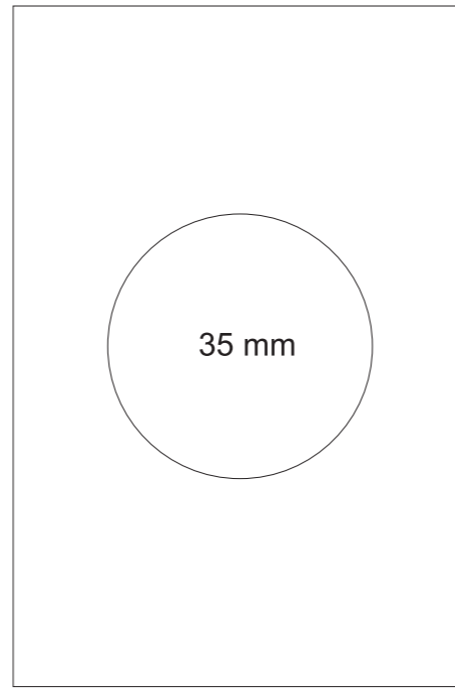

base

mm 140x140x20

35 mm

porticina

mm 60x90x20

fronte

mm 170

mm 60

mm 90

mm 70

mm 140

facciata 1

facciata 2

retro